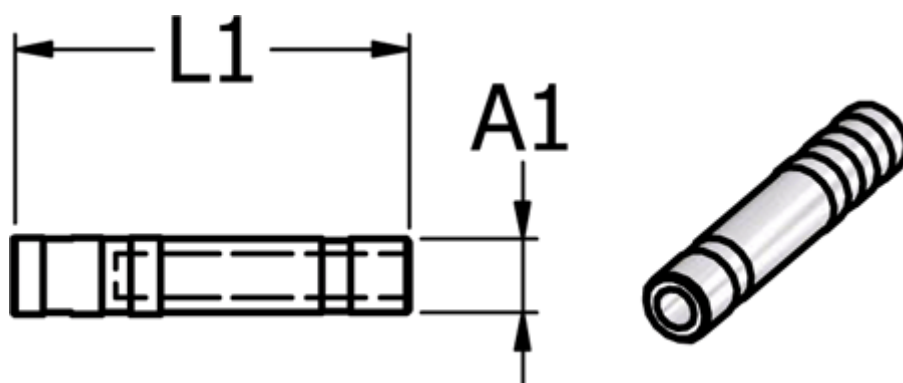

Varenummer: 586758014
Beskrivelse: Metalfitting 758.014 Ø14
Push-in prop

Mål

L1 = 39.5
Studs A1 = 14